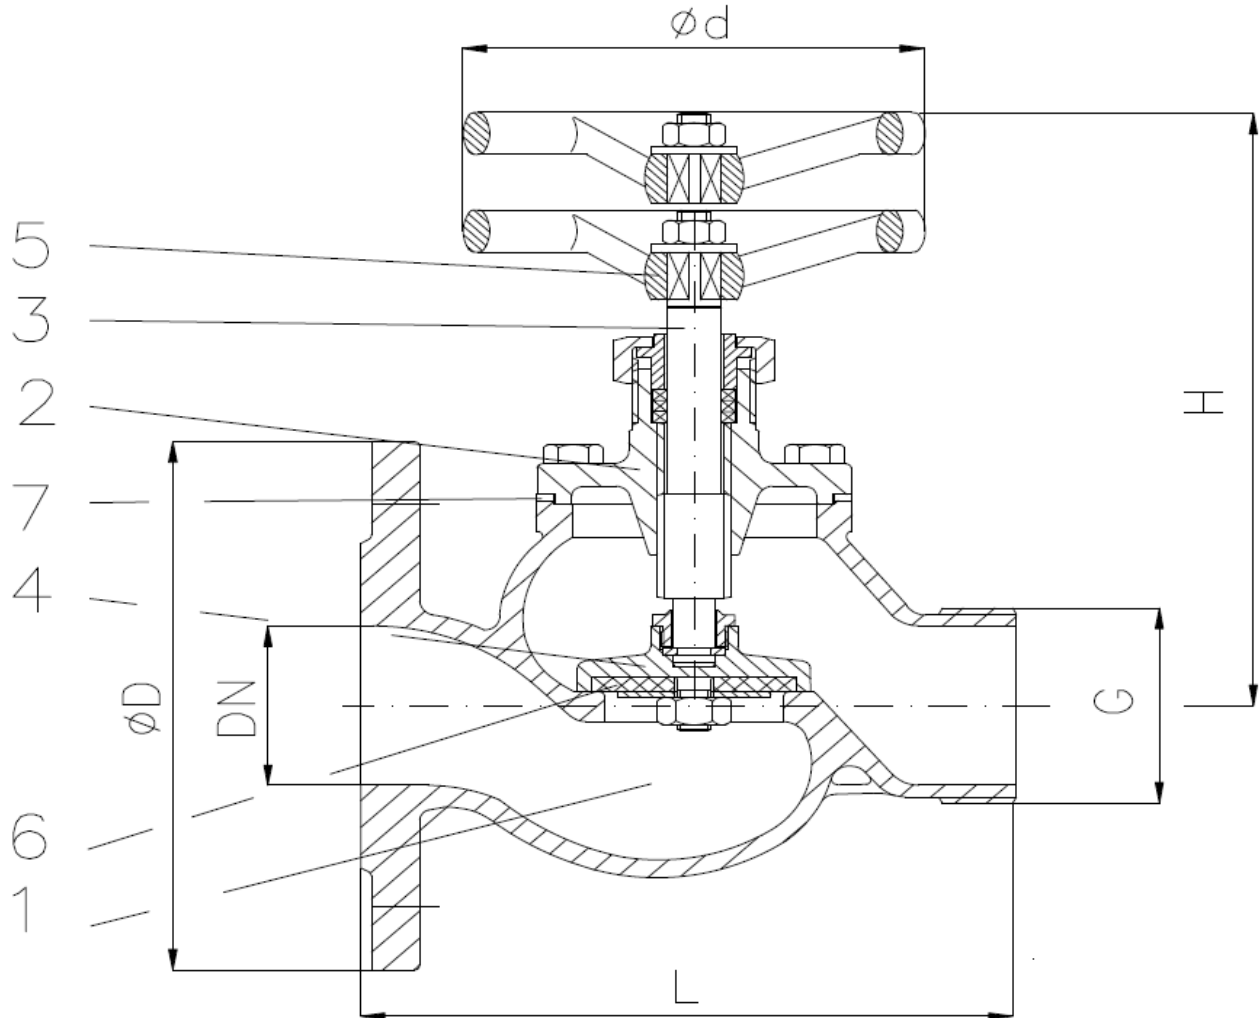

Item number: 1047958

| Part Name | Material acc. to DIN | Material acc. to BS |
|------------------|----------------------|----------------------|
| 1 body | CuSn5Zn5Pb5-C BS | 1400:1961 LG 2-C |
| 2 bonnet | CuSn5Zn5Pb5-C BS | 1400:1961 LG 2-C |
| 3 stem | CuZn35 Ni BS | 2874:1962 CZ 114 |
| 4 disc | CuZn35 Ni BS | 2874:1962 CZ 114 |
| 5 hand wheel | EN-GJL-250, red BS | 1452:1990 Gr.150/180 |
| 6 seat disc | NBR | --- |
| 7 bonnet sealing | FA1 / asbestos free | --- |

Flansch / flange

| DN | DN | Ø D | Ø k x n x Ø d1 | H | L | Ø d | Hub | kv | ≈ kg |
|----|----|-----|----------------|-----|-----|-----|-----|----|------|
| 65 | 65 | 185 | 145 x 4 x 18 | 205 | 200 | 160 | 20 | 63 | 10,5 |